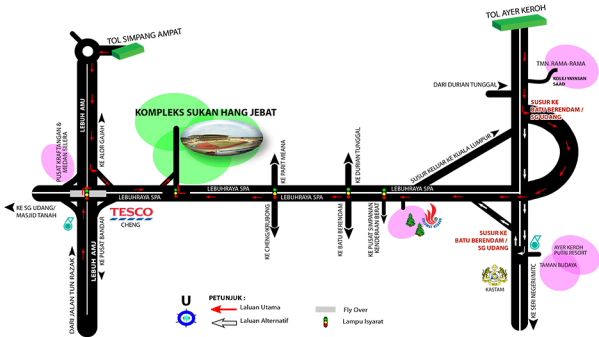

PETA ARAH KE KOMPLEKS SUKAN HANG JEBAT

PERBADANAN STADIUM MELAKA
ARAS 1, STADIUM HANG JEBAT, KOMPLEKS SUKAN HANG JEBAT, PAYA RUMPUT-KRUBONG 75260, MELAKA, MALAYSIA
TEL : +606-336 4517 FAKS : +606-335 7742